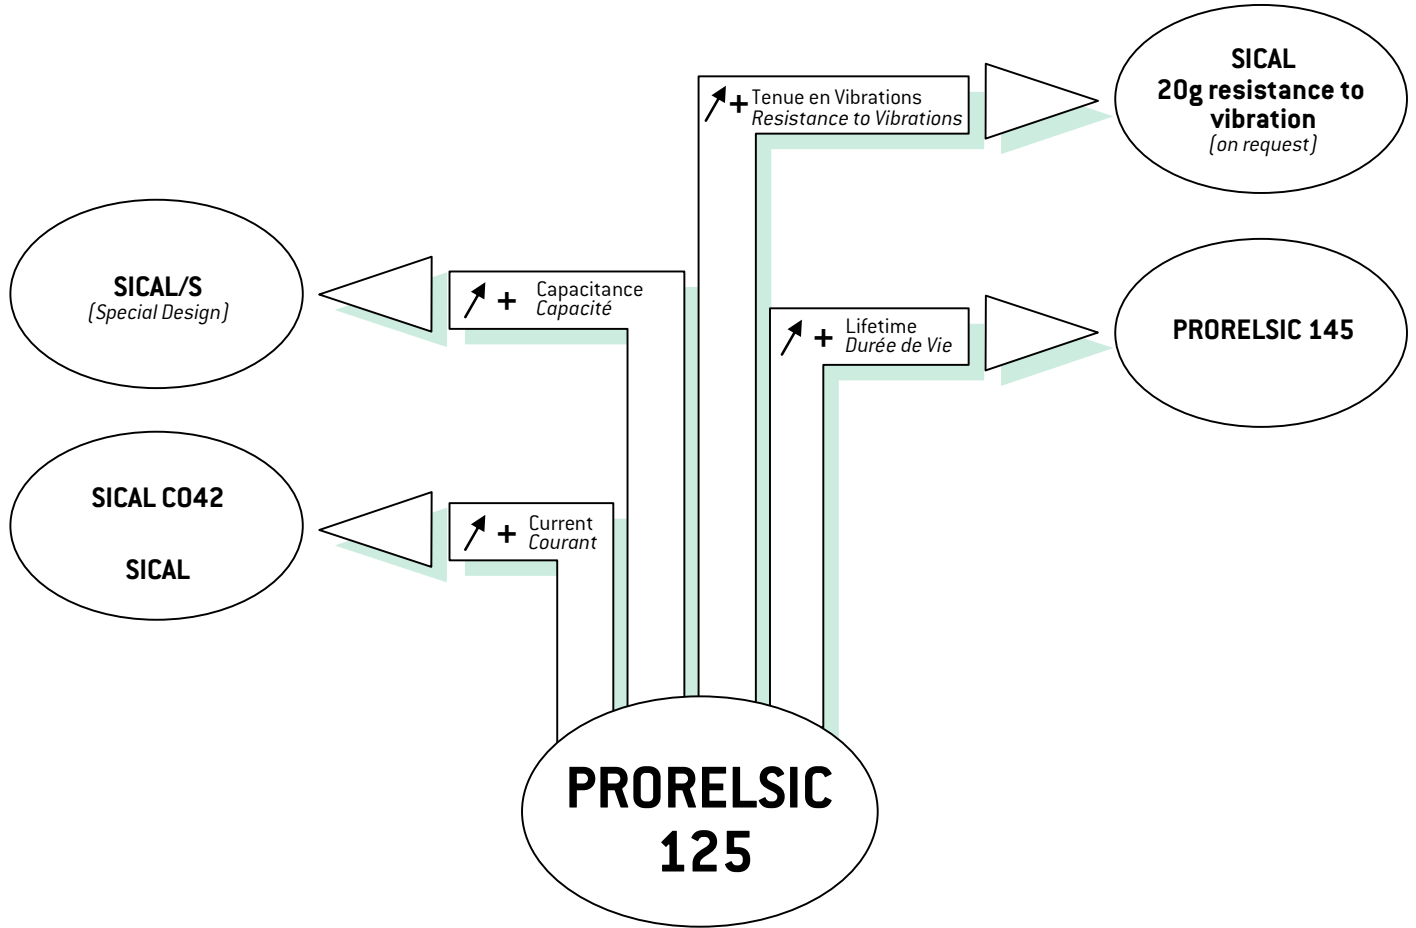

PRORELSIC OVERVIEW

Aperçu PRORELSIC

	85°C	125°C	145°C
STANDARD	SICAL/C042 10...630V ±20% / -10+50%	PRORELSIC 125 10...450V -10+50%	PRORELSIC 145 16...450V -10+50%
Maintenance	C031/C033 6,3...350V ±20%		